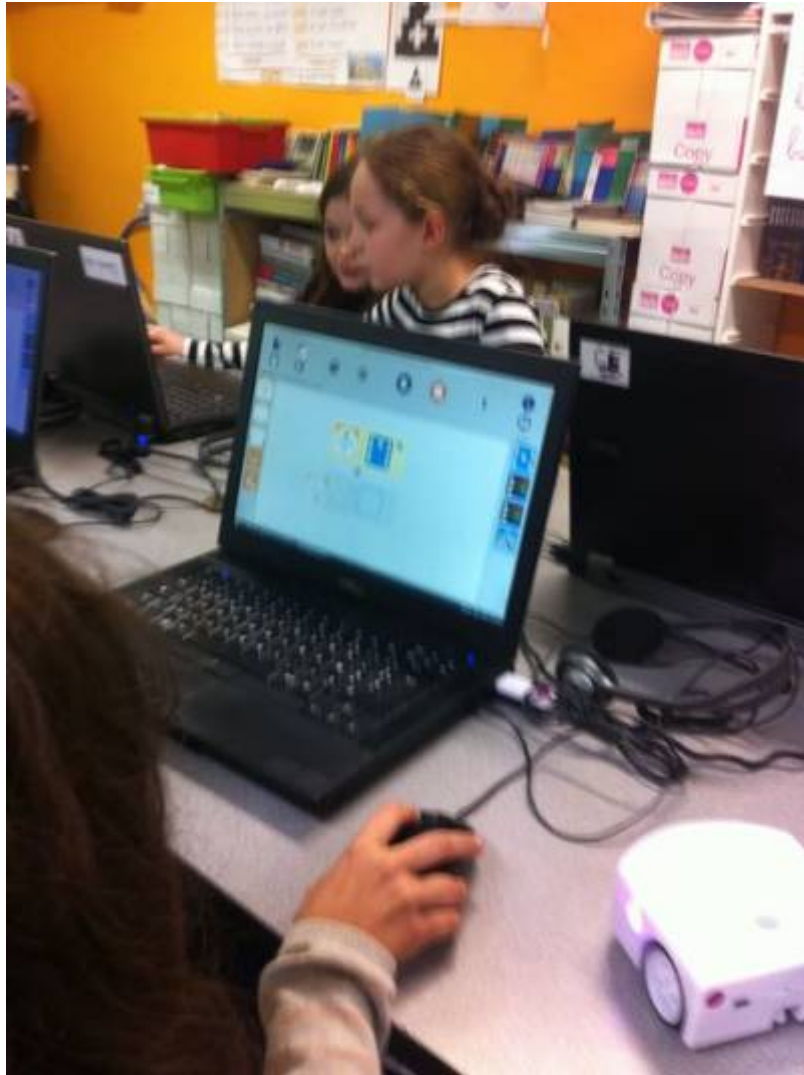

Robotique : Thymio, séance découverte

Découverte des modes pré-programmés

Découverte de VPL

From:
<https://cbiot.fr/dokuwiki/> - **Cyrille BIOT**

Permanent link:
<https://cbiot.fr/dokuwiki/aseba:seances-thymio-1?rev=1543756322>