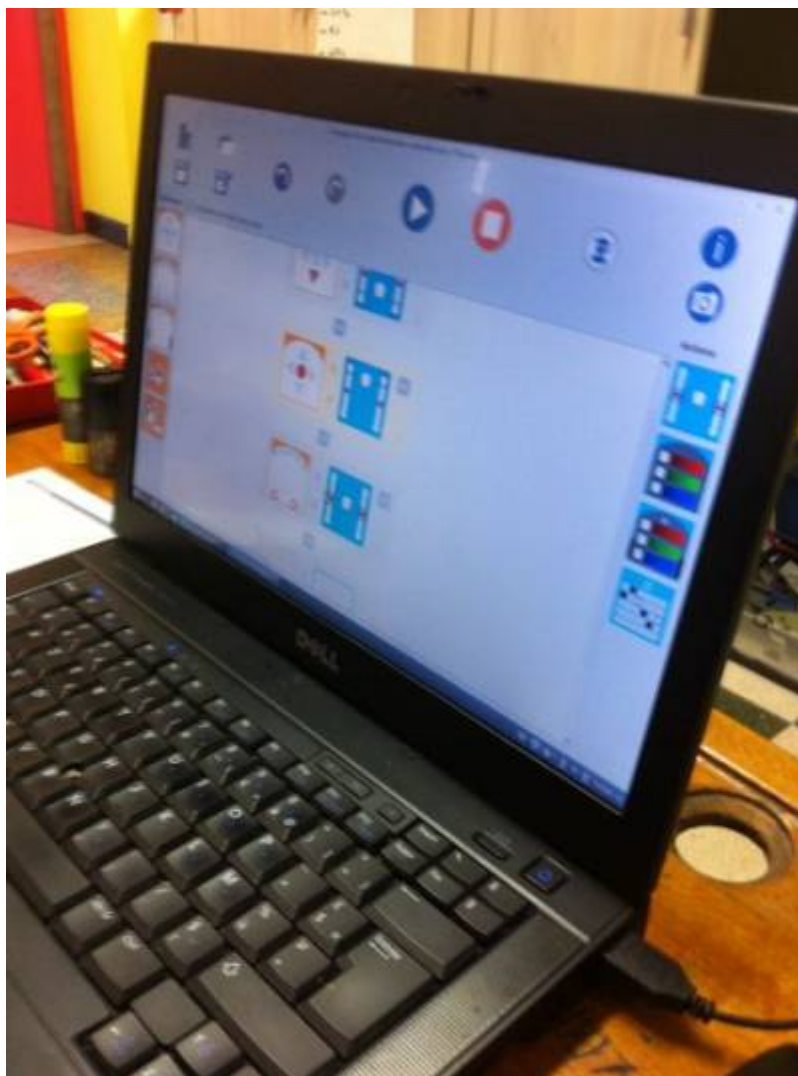

Robotique : Thymio, séance découverte

Découverte des modes pré-programmés

Découverte de VPL

From:
<https://cbiot.fr/dokuwiki/> - **Cyrille BIOT**

Permanent link:
<https://cbiot.fr/dokuwiki/aseba:seances-thymio-1?rev=1543756322>