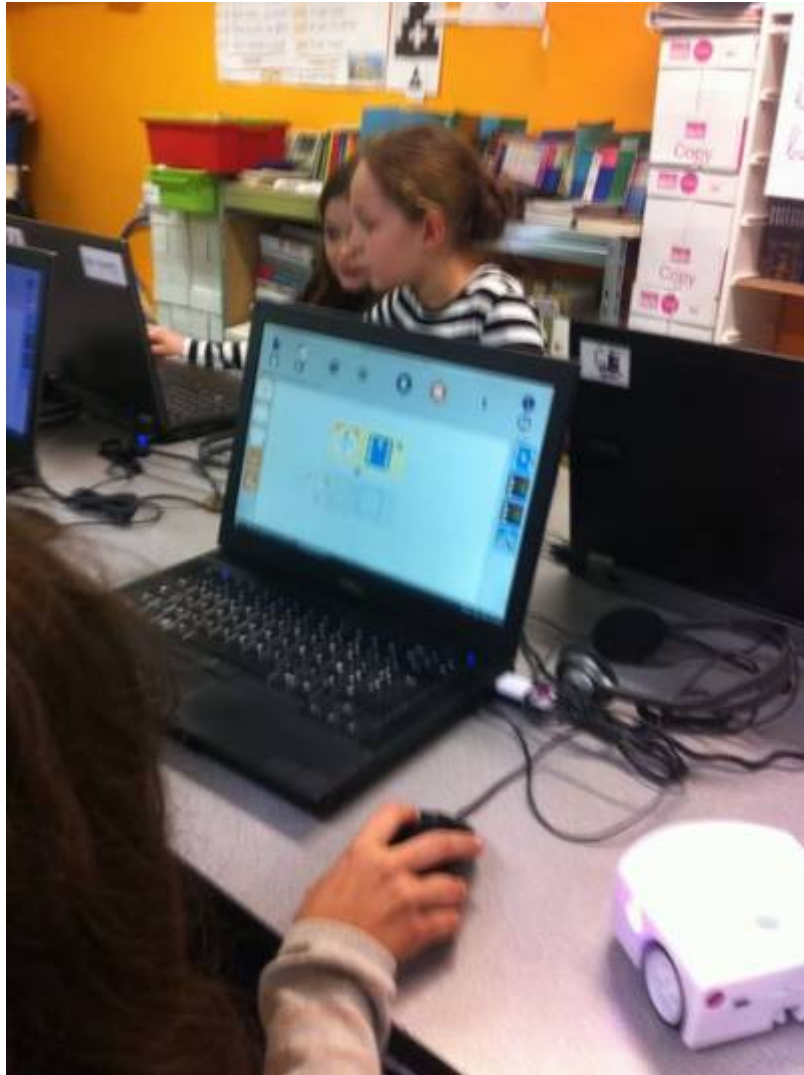

Robotique : Thymio, séance découverte

Découverte des modes pré-programmés

Fiches ressources à la fin.

Découverte de VPL

Demander simplement aux élèves de reproduire le mode "Obéissant" via VPL.

Événement : Appui sur une touches de direction	Instruction : Avancer, reculer, ...
--	-------------------------------------