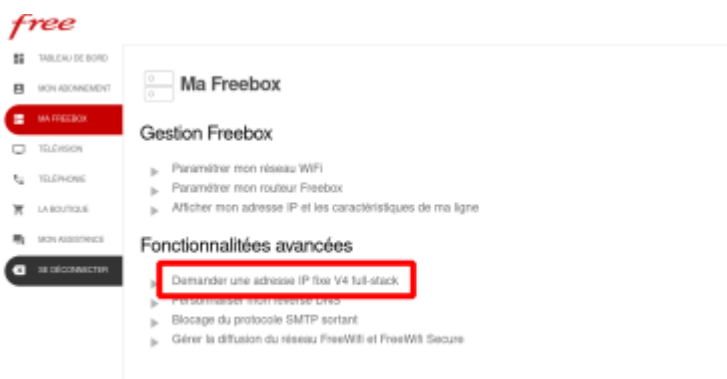

Freebox mini 4K

Préalables

Préalable via le panel d'utilisateur free.fr

- Demander une adresse IP fixe V4 full-stack
- Déblocage port SMTP
- Reverse DNS . A voir

Préalable via le panel de [[http://mafreebox.freebox.fr/|Ma freebox]]](http://mafreebox.freebox.fr/)

Routeage de port ou DMZ

- DMZ : Tous les ports vers la machine indiquée sont ouverts. C'est la machine qui gère le trafic.
- Routeage NAT : Seuls quelques ports sont ouverts (ceux demandés)

From:
<https://cbiot.fr/dokuwiki/> - **Cyrille BIOT**

Permanent link:
<https://cbiot.fr/dokuwiki/autoherbergement>

Last update: **2020/12/05 12:51**