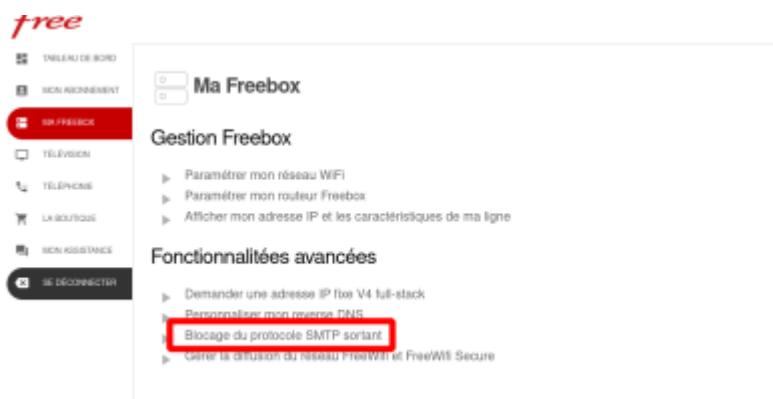

Freebox mini 4K

Préalables

Préalable via le panel d'utilisateur free.fr

- Demander une adresse IP fixe V4 full-stack
- Déblocage port SMTP
- Reverse DNS . A voir

Préalable via le panel de [[http://mafreebox.freebox.fr/|Ma freebox]]](http://mafreebox.freebox.fr/)

Routeage de port ou DMZ

- DMZ : Tous les ports vers la machine indiquée sont ouverts. C'est la machine qui gère le trafic.
- Routeage NAT : Seuls quelques ports sont ouverts (ceux demandés)

From:
<https://cbiot.fr/dokuwiki/> - **Cyrille BIOT**

Permanent link:
<https://cbiot.fr/dokuwiki/autoherbergement>

Last update: **2020/12/05 12:51**