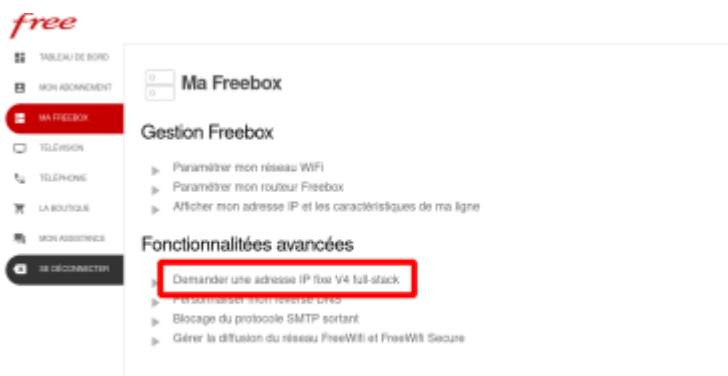

Freebox mini 4K

Préalable via le panel d'utilisateur free.fr

- Demander une adresse IP fixe V4 full-stack
- Déblocage port SMTP

Préalable via le panel de [Ma freebox](#)

From:
<https://cbiot.fr/dokuwiki/> - **Cyrille BIOT**