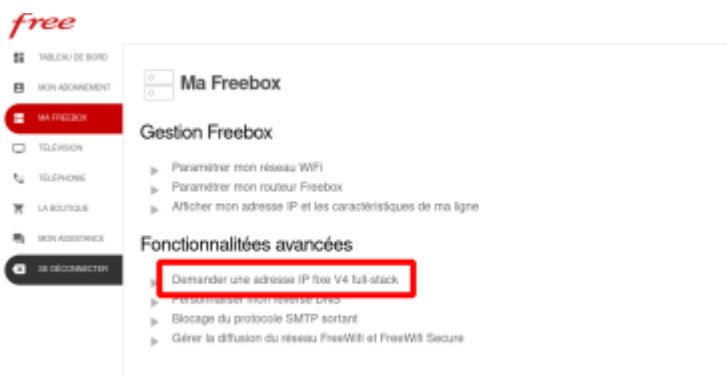

## Freebox mini 4K

Préalable via le panel d'utilisateur free.fr

- Demander une adresse IP fixe V4 full-stack
- Déblocage port SMTP

Préalable via le panel de [Ma freebox](#)

From:  
<https://cbiot.fr/dokuwiki/> - **Cyrille BIOT**