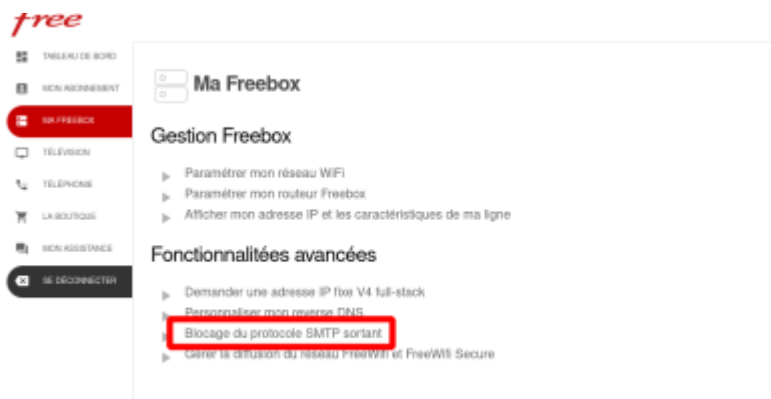

Freebox mini 4K

Préalable via le panel d'utilisateur free.fr

- Demander une adresse IP fixe V4 full-stack
- Déblocage port SMTP

Préalable via le panel de [Ma freebox](#)

From:
<https://cbiot.fr/dokuwiki/> - **Cyrille BIOT**