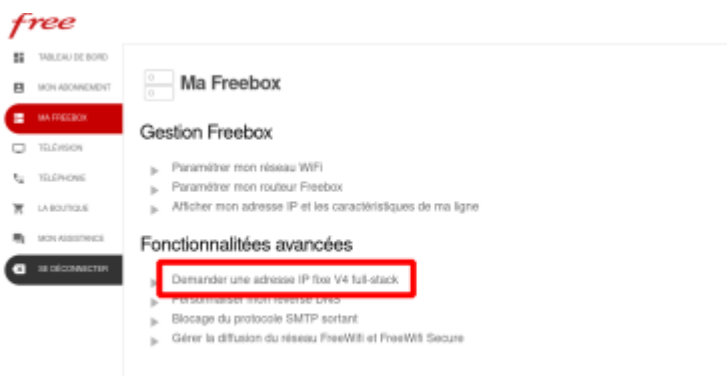

Freebox mini 4K

Préalable via le panel d'utilisateur free.fr

- Demander une adresse IP fixe V4 full-stack
- Déblocage port SMTP

Préalable via le panel de [Ma freebox](#)

From:
<https://cbiot.fr/dokuwiki/> - **Cyrille BIOT**