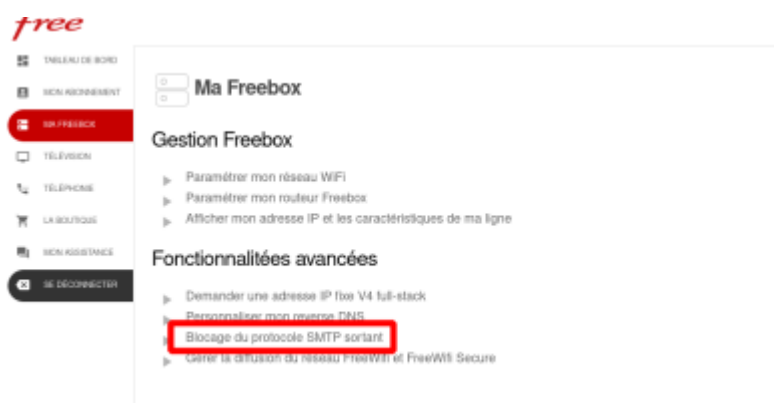

Freebox mini 4K

Préalable via le panel d'utilisateur free.fr

- Demander une adresse IP fixe V4 full-stack
- Déblocage port SMTP

Préalable via le panel de [Ma freebox](#)

From:
<https://cbiot.fr/dokuwiki/> - **Cyrille BIOT**