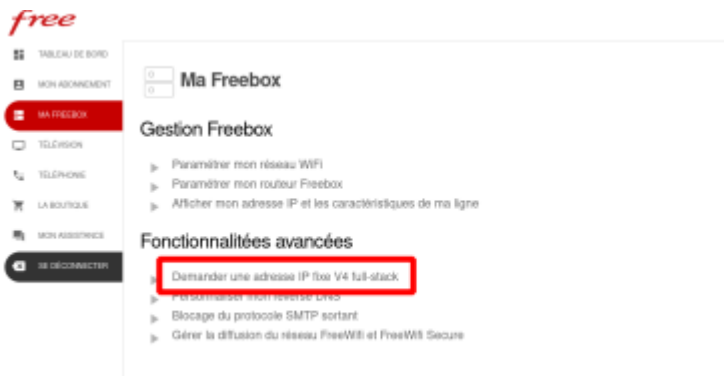

Freebox mini 4K

Préalable via le panel d'utilisateur free.fr

- Demander une adresse IP fixe V4 full-stack
- Déblocage port SMTP

Préalable via le panel de [Ma freebox](#)

From:
<https://cbiot.fr/dokuwiki/> - **Cyrille BIOT**