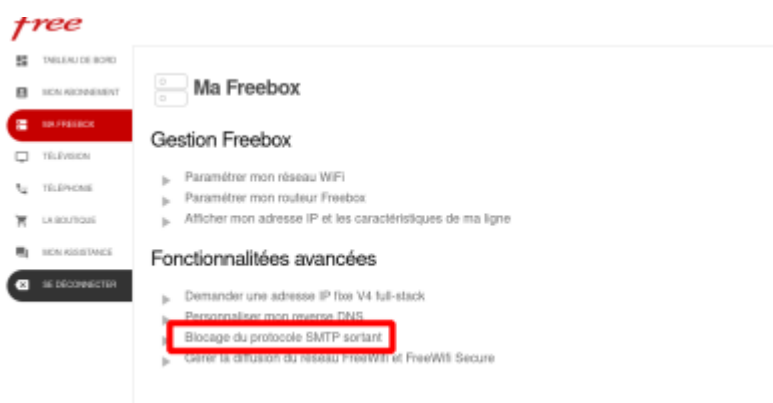

## Freebox mini 4K

Préalable via le panel d'utilisateur free.fr

- Demander une adresse IP fixe V4 full-stack
- Déblocage port SMTP

Préalable via le panel de [Ma freebox](#)

From:  
<https://cbiot.fr/dokuwiki/> - **Cyrille BIOT**