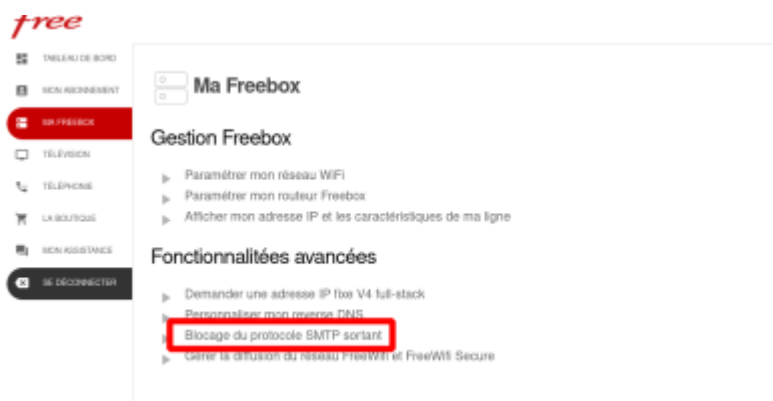

Freebox mini 4K

Préalable via le panel d'utilisateur free.fr

- Demander une adresse IP fixe V4 full-stack
- Déblocage port SMTP

Préalable via le panel de [Ma freebox](#)

From:
<https://cbiot.fr/dokuwiki/> - **Cyrille BIOT**