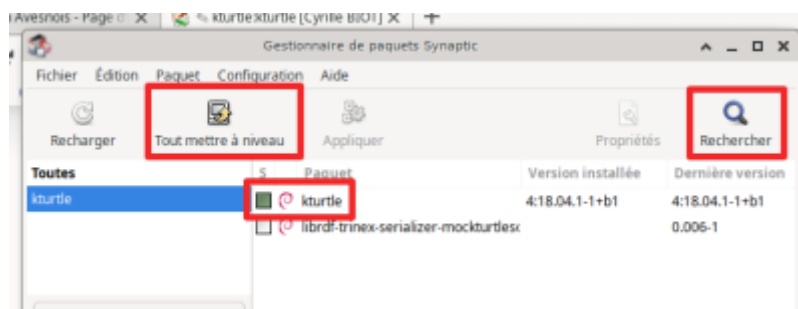

Kturtle

Sous Linux

Kturtle est disponible sur toutes les distributions Linux.

Si jamais il n'était pas installé par défaut sur votre distribution, vous pouvez l'installer via le gestionnaire de paquet Synaptic ou en ligne de commande.

Via le gestionnaire de paquets Synaptic

Le sélectionner pour installation et **Mettre à jour**.

En ligne de commande

```
root@Fenrir:/home/ragnarok# apt search kturtle
En train de trier... Fait
Recherche en texte intégral... Fait
kturtle/unstable,now 4:18.04.1-1+b1 amd64 [installé]
  educational programming environment

librdf-trinex-serializer-mockturtlesoup-perl/unstable 0.006-1 all
  RDF/Turtle serializer pleasant for humans to look at

root@Fenrir:/home/ragnarok# apt install kturtle
```

Certaines distributions n'utilisent pas le compte root (base ubuntu, mint...) Utiliser alors la commande "$ **sudo** apt search kturtle" "$ **sudo** apt install kturtle"