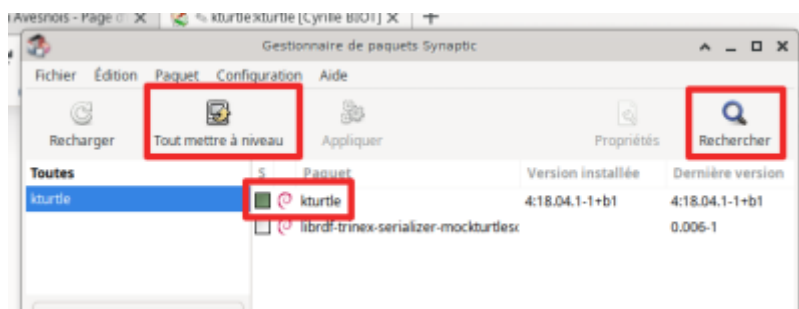

Kturtle

Sous Linux

Kturtle est disponible sur toutes les distributions Linux.

Si jamais il n'était pas installé par défaut sur votre distribution, vous pouvez l'installer via le gestionnaire de paquet Synaptic ou en ligne de commande.

Via le gestionnaire de paquets Synaptic

Le sélectionner pour installation et **Mettre à jour**.

En ligne de commande

```
root@Fenrir:/home/ragnarok# apt search kturtle
En train de trier... Fait
Recherche en texte intégral... Fait
kturtle/unstable,now 4:18.04.1-1+b1 amd64 [Non installé]
  educational programming environment

librdf-trinex-serializer-mockturtlesoup-perl/unstable 0.006-1 all
  RDF/Turtle serializer pleasant for humans to look at

root@Fenrir:/home/ragnarok# apt install kturtle
```

Certaines distributions n'utilisent pas le compte root (base ubuntu, mint...) Utiliser alors la commande "$ **sudo** apt search kturtle" "$ **sudo** apt install kturtle"